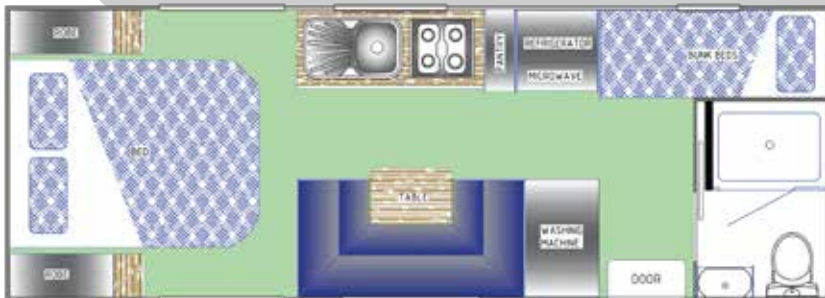

SE 17'6

SE 19'6

SE 19'6 PANTRY

SE 20'6 ANGLED KITCHEN

SE 21'6 FRONT BUNK

SE 21' BUNK

SE 21'6 REAR CLUB LOUNGE

SE 22' SPECIAL BUNK

SE 23' REAR CLUB LOUNGE

Finance options available!