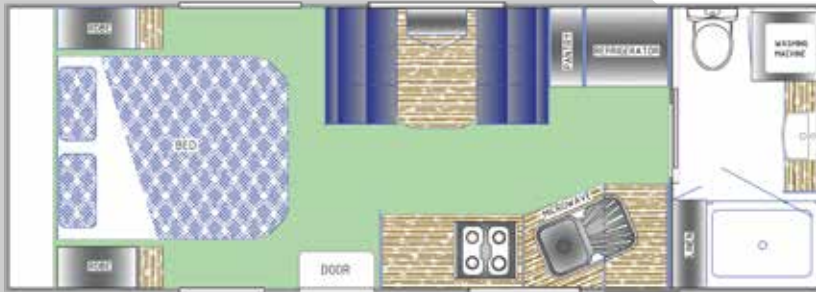

SE 17'6

SE 19'6

SE 19'6 PANTRY

SE 20'6 ANGLED KITCHEN

SE 21'6 FRONT BUNK

SE 21' BUNK

SE 21'6 REAR CLUB LOUNGE

SE 22' SPECIAL BUNK